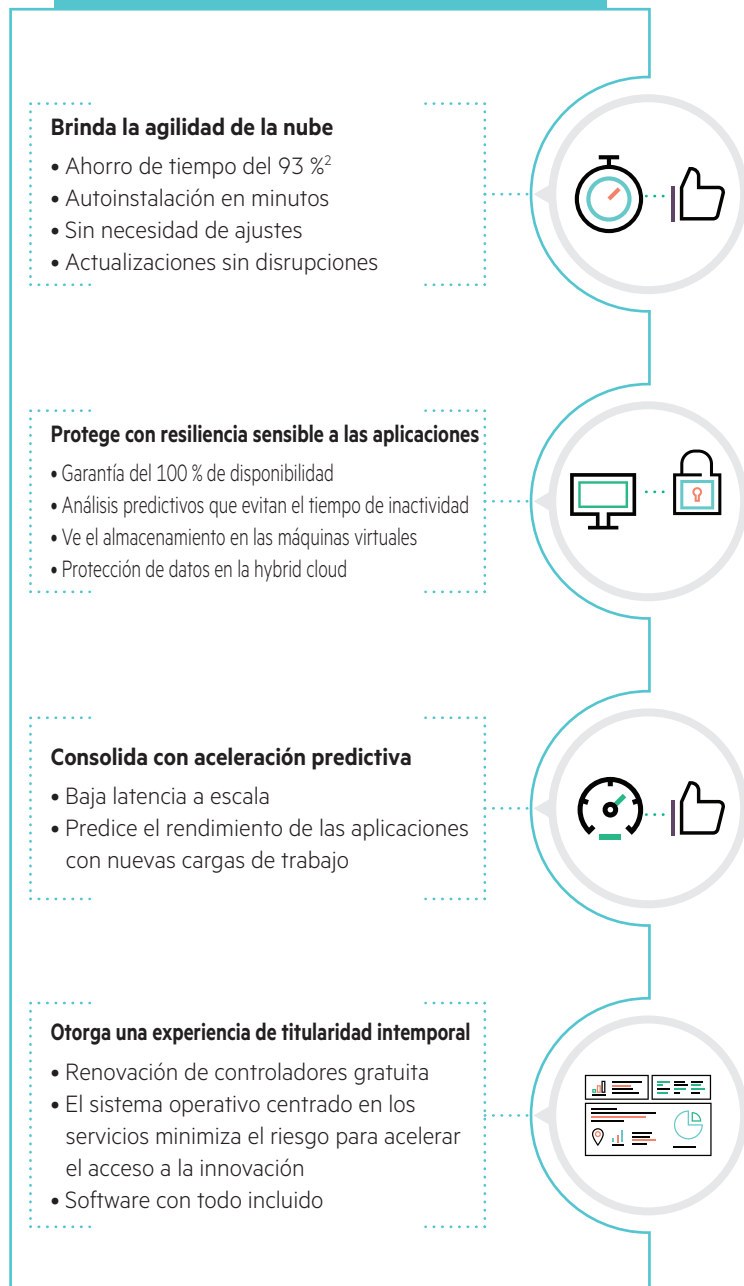

HPE Primera

Más información en
hpe.com/storage/hpeprimera

¹ h20195.www2.hpe.com/v2/Getdocument.aspx?docname=a00058506enw

² Basado en las pruebas internas de gestión del almacenamiento entre HPE 3PAR y HPE Primera, mayo de 2019